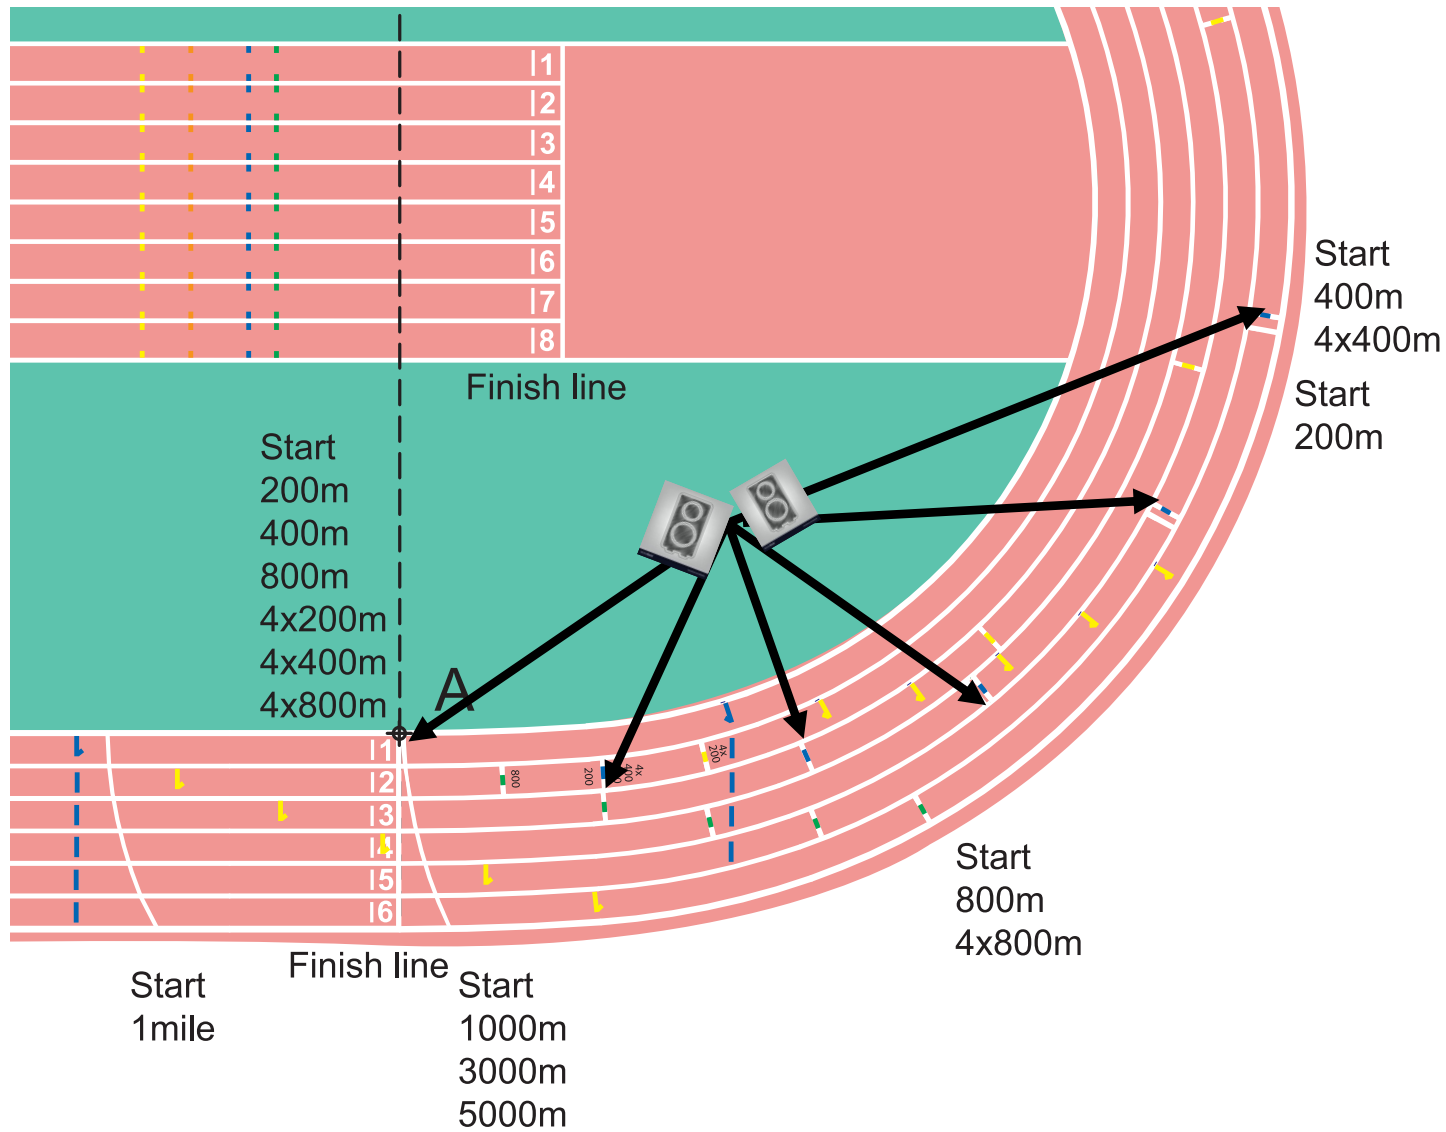

# KOMISJA SPORTOWO-TECHNICZNA PZLA

Prosta 60m

## BIEŻNIA OKRĘŻNA, STARTY NA PIERWSZYM WIRAŻU ZA LINIĄ METY, WARIANT I

## BIEŻNIA OKRĘŻNA, STARTY NA PIERWSZYM WIRAŻU ZA LINIĄ METY, WARIANT II